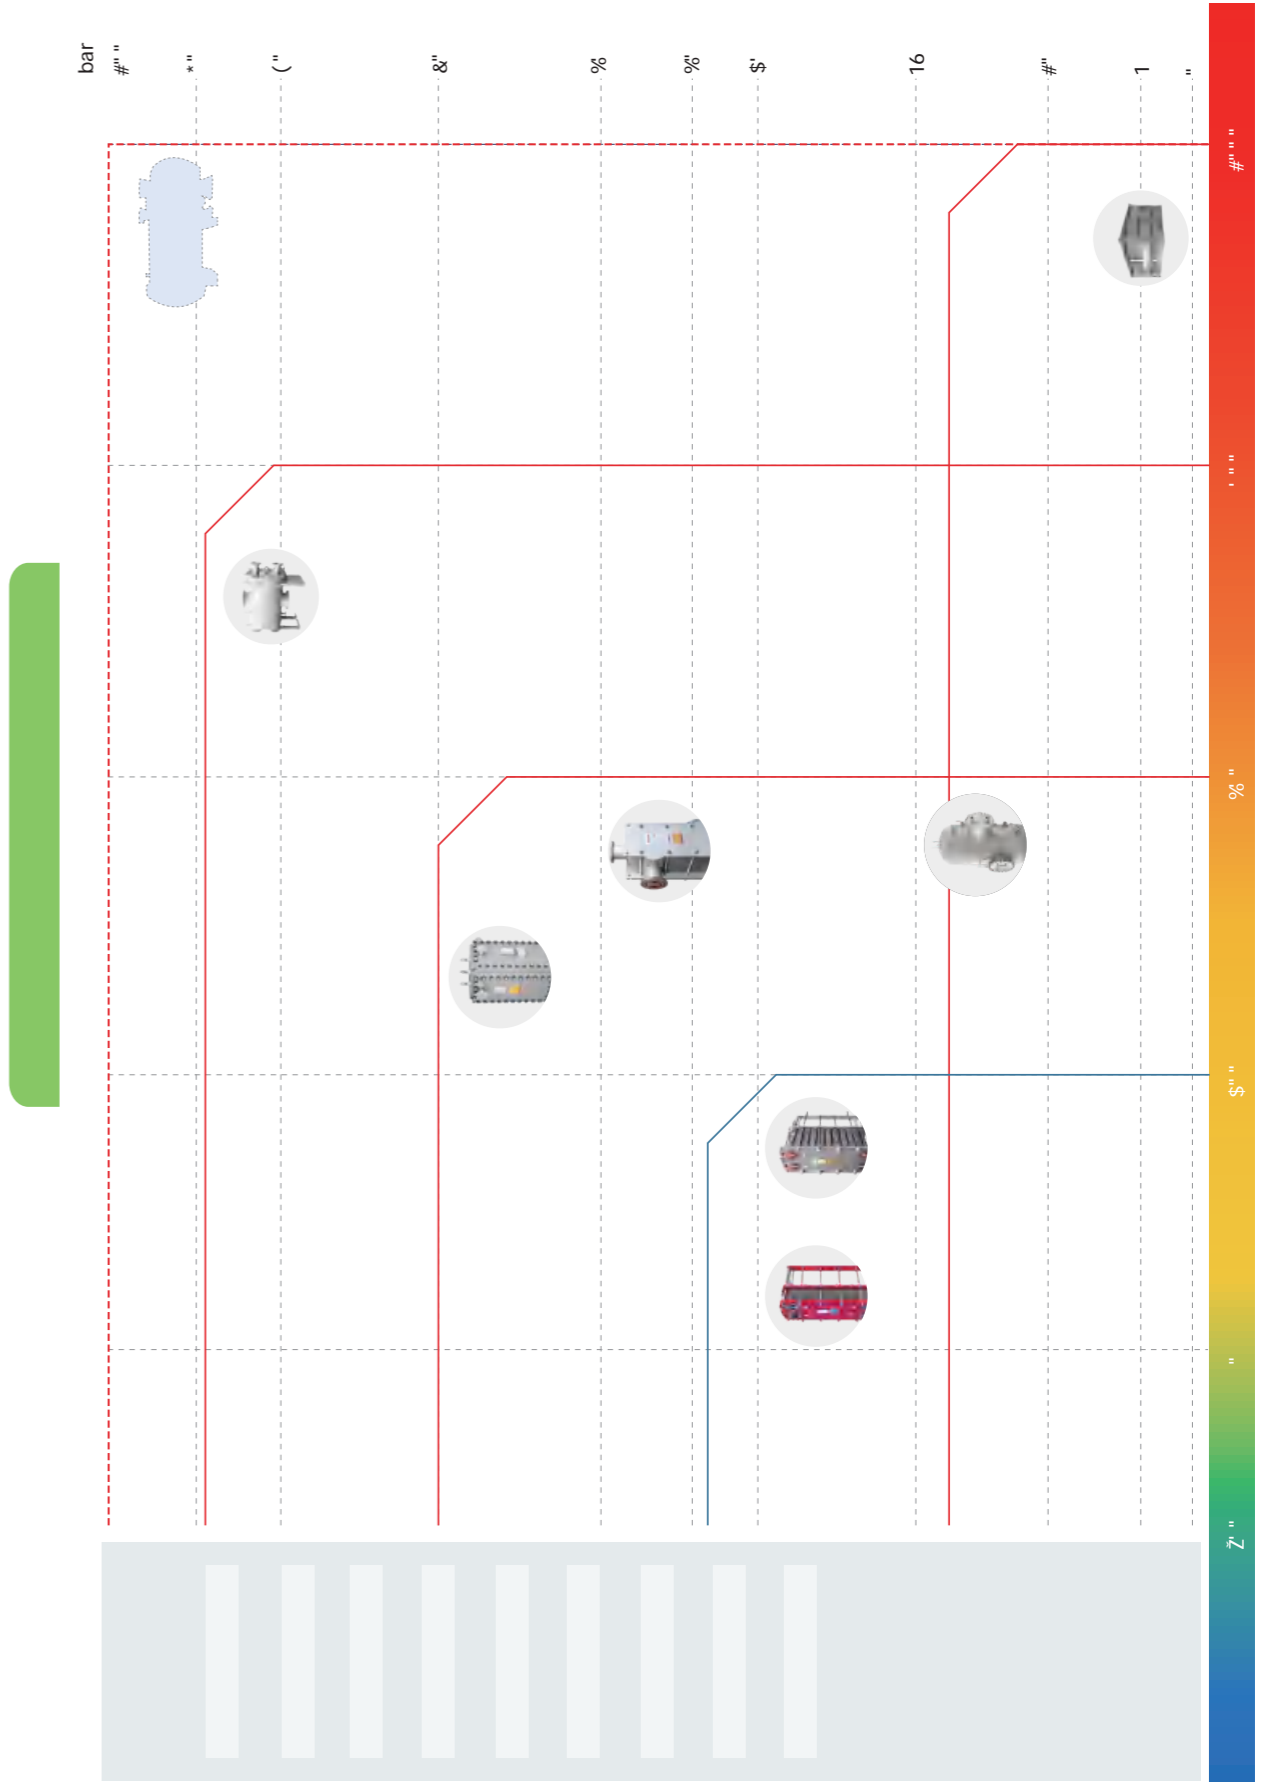

AW 2510 RV6

若设计与规格变更，恕不另行通知。如果您想了解更多详细信息  
Designs and Specifications are subject to change without notice for further improvement.

	1	2	3	4	'

	#"	\$"	%"	&"	'"
	3				
	3				

	24

★

●●●●

⊞

•

•

•

•

•

624 12178.4  
49.98 304L

900 110  
10.8 316L

• AWPS

• AWPS

235.2 27871

67.6 589.9

48.56 316L

7.98 316L

• AWD

AWD

24x7	2000
32	304
316	20200

**24**

**365**